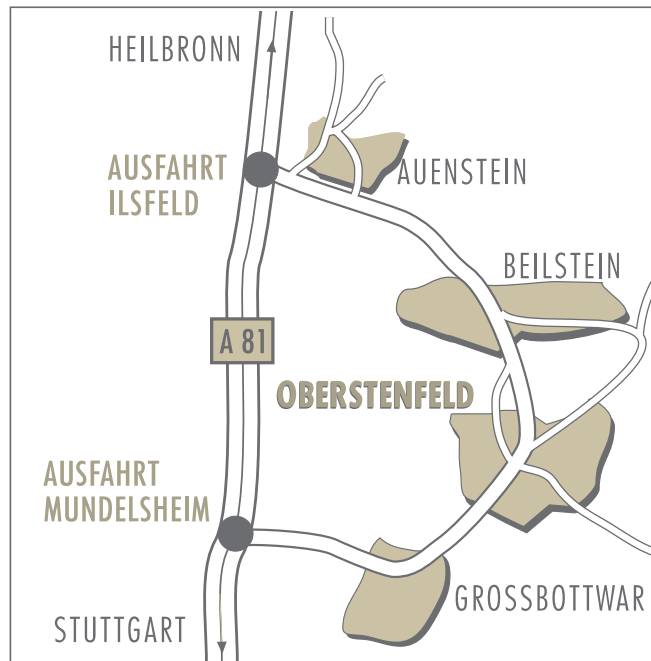

 HOTEL
ZUM OCHSEN
 GASTHOF
 OBERSTENFELD

GUTE FAHRT!

HOTEL GASTHOF ZUM OCHSEN

FAMILIE RENATE UND FRITZ SCHICK
 GROSSBOTTWARER STR. 31
 D-71720 OBERSTENFELD

TELEFON 0 70 62 93 90
 TELEFAX 0 70 62 93 94 44

INFO@HOTEL-GASTHOF-ZUM-OCHSEN.DE
 WWW.HOTEL-GASTHOF-ZUM-OCHSEN.DE

**HOTEL UND TAGUNGSBEREICH
 DURCHGEHEND GEÖFFNET**

STUTTGART FLUGHAFEN

> STUTTGART HBF
 > MARBACH:
 GUTE S-BAHNVERBINDUNG

MARBACH > OBERSTENFELD:
 GUTE BUSVERBINDUNG

HEILBRONN HBF > OBERSTENFELD:
 GUTE BUSVERBINDUNG

IN OBERSTENFELD FAHREN SIE
 BITTE RICHTUNG ORTSMITTE UND
 FOLGEN DER BESCHILDERUNG.